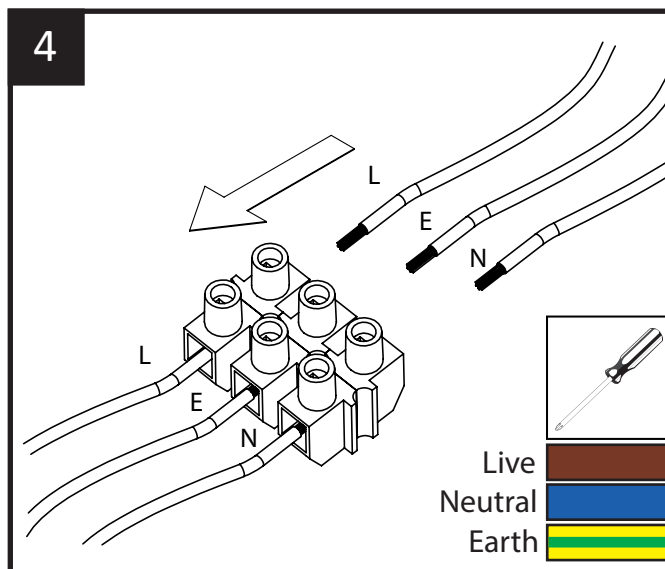

This product is suitable for installation in Zone 2 or higher, unless fitted with a shaver socket as this must be located outside of Zones 0, 1 and 2.

Ce produit est adapté à la zone 2 ou supérieure, sauf s'il est équipé d'une prise rasoir car celle-ci doit être située en dehors des zones 0, 1 et 2.

Ta izdelek je primeren v coni 2 ali višje, razen če je opremljen z vtičnico za brivnik, saj mora biti nameščen zunaj območij 0,1 in 2.

Dieses Produkt ist für die Installation in Zone 2 oder höher geeignet, es sei denn, es ist mit einer Rasiersteckdose ausgestattet, da diese sich außerhalb der Zonen 0, 1 und 2 befinden muss.

Questo prodotto è adatto per l'installazione in Zona 2 o superiore, a meno che non sia dotato di una presa per rasoio poiché questa deve trovarsi al di fuori delle Zone 0, 1 e 2.

Operation
Opération
Delovanje
Betrieb
Operazione