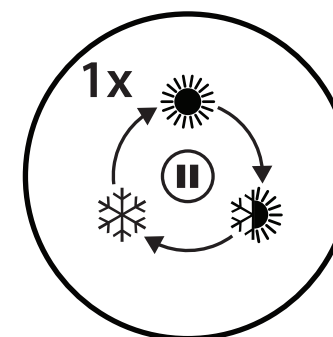

Operation
Opération
Delovanje
Betrieb
Operazione