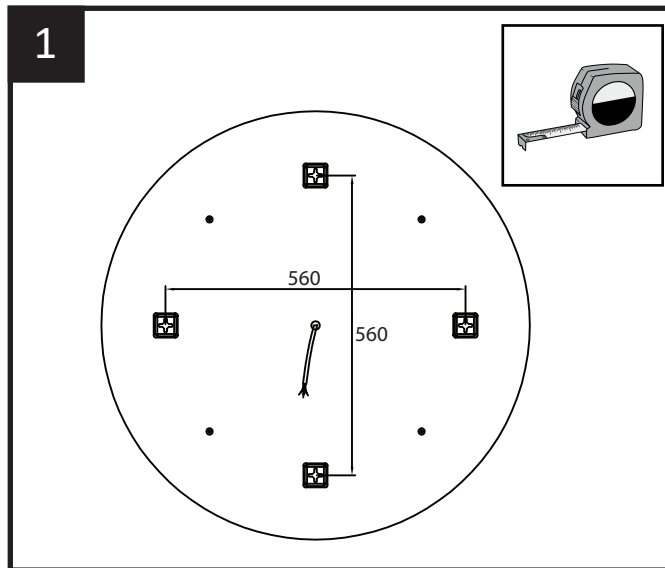

This product is suitable for installation in Zone 2 or higher, unless fitted with a shaver socket as this must be located outside of Zones 0, 1 and 2.

Ce produit est adapté à la zone 2 ou supérieure, sauf s'il est équipé d'une prise rasoir car celle-ci doit être située en dehors des zones 0, 1 et 2.

Ta izdelek je primeren v coni 2 ali višje, razen če je opremljen z vtičnico za brivnik, saj mora biti nameščen zunaj območij 0,1 in 2.

Dieses Produkt ist für die Installation in Zone 2 oder höher geeignet, es sei denn, es ist mit einer Rasiersteckdose ausgestattet, da diese sich außerhalb der Zonen 0, 1 und 2 befinden muss.

Questo prodotto è adatto per l'installazione in Zona 2 o superiore, a meno che non sia dotato di una presa per rasoio poiché questa deve trovarsi al di fuori delle Zone 0, 1 e 2.

Operation
Opération
Delovanje
Betrieb
Operazione