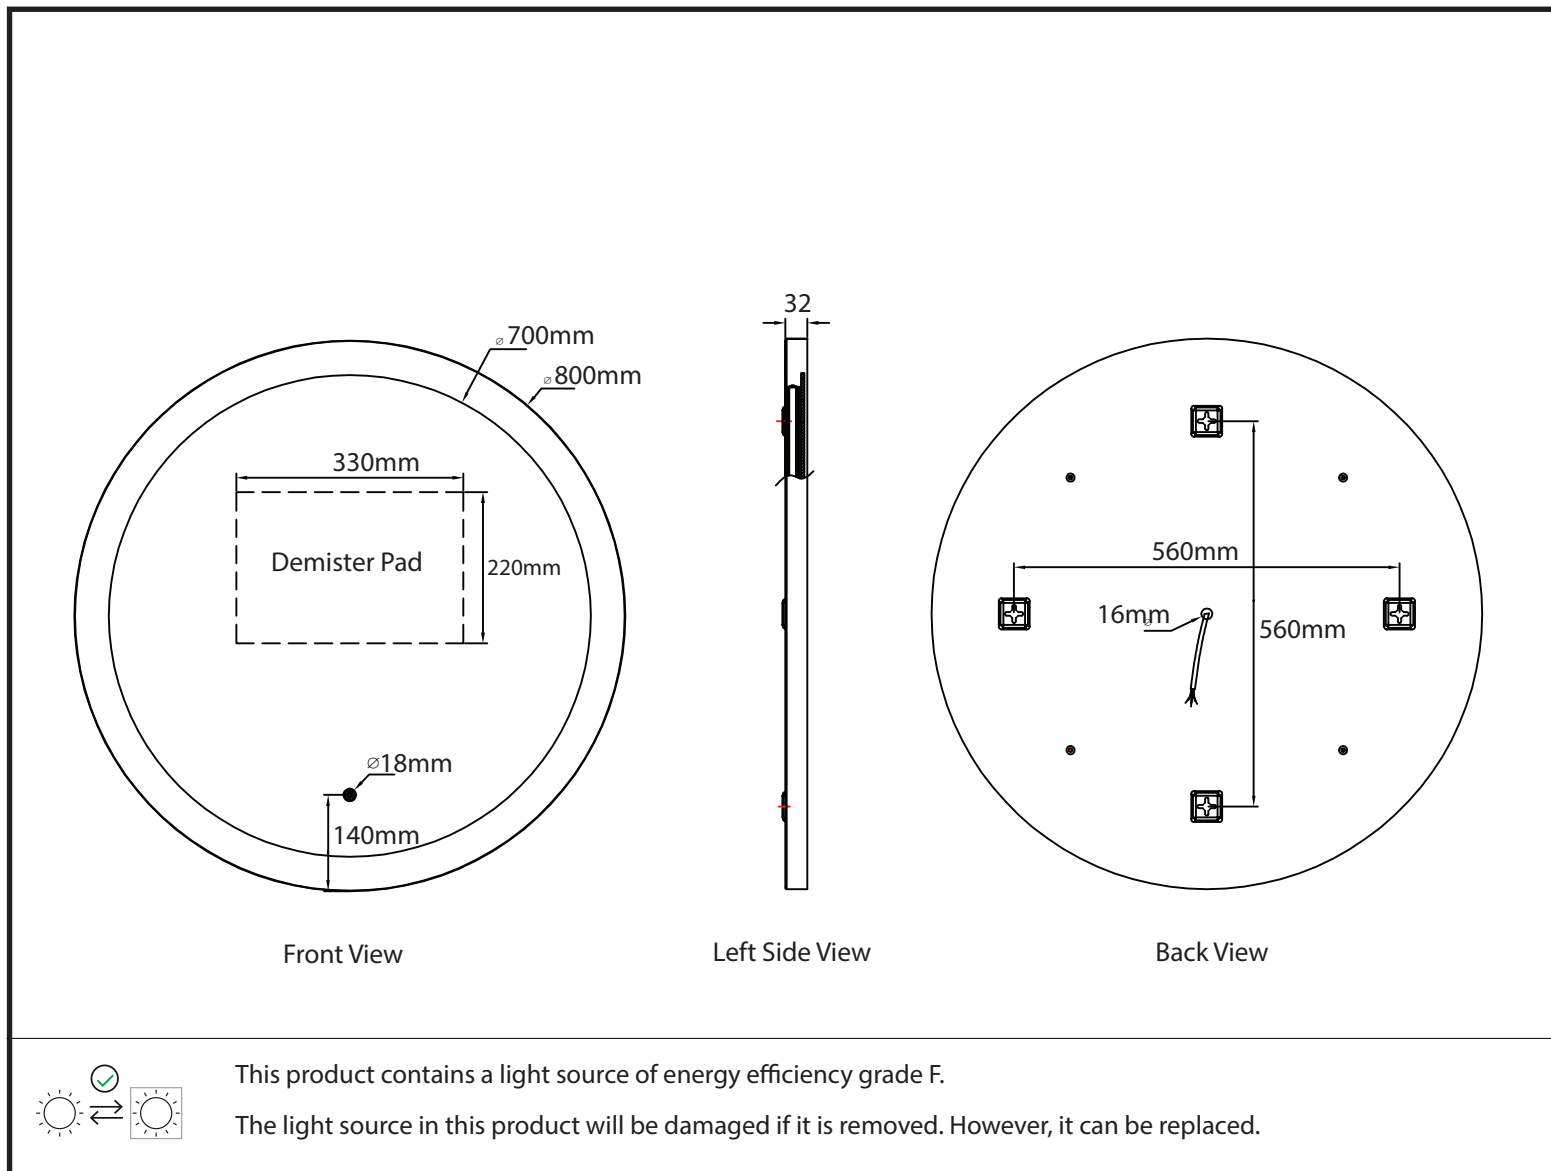

Product Wattage Produit en Watts Moč izdelka Produktleistung Potenza del prodotto	30W

IP Rating Classement IP IP zaščita IP-Bewertung Valutazione IP	IP44

Input Voltage Tension d'entrée Vhodna napetost Eingangsspannung Tensione di ingresso	240V

Colour temperature Température de couleur Temperatura barve svetlobe Farbtemperatur Temperatura di colore	3000K ~ 6000k