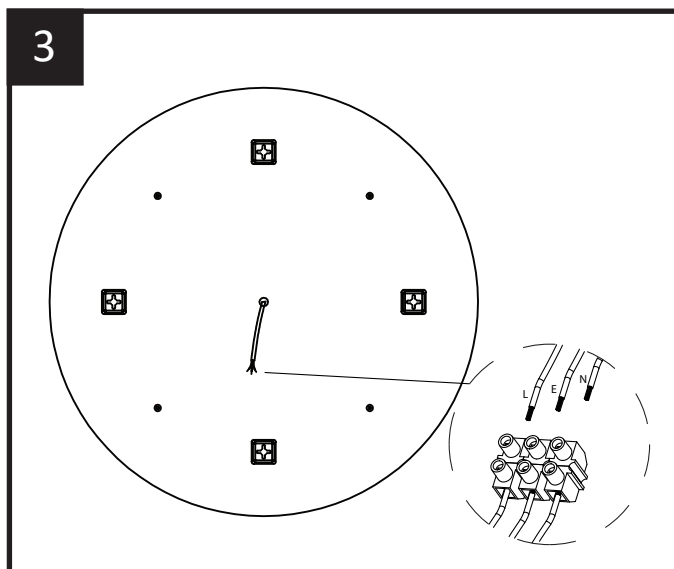

This product is suitable for installation in Zone 2 or higher, unless fitted with a shaver socket as this must be located outside of Zones 0, 1 and 2.

Ce produit est adapté à la zone 2 ou supérieure, sauf s'il est équipé d'une prise rasoir car celle-ci doit être située en dehors des zones 0, 1 et 2.

Ta izdelek je primeren v coni 2 ali višje, razen če je opremljen z vtičnico za brivnik, saj mora biti nameščen zunaj območij 0,1 in 2.

Dieses Produkt ist für die Installation in Zone 2 oder höher geeignet, es sei denn, es ist mit einer Rasiersteckdose ausgestattet, da diese sich außerhalb der Zonen 0, 1 und 2 befinden muss.

Questo prodotto è adatto per l'installazione in Zona 2 o superiore, a meno che non sia dotato di una presa per rasoio poiché questa deve trovarsi al di fuori delle Zone 0, 1 e 2.

Operation
Opération
Delovanje
Betrieb
Operazione