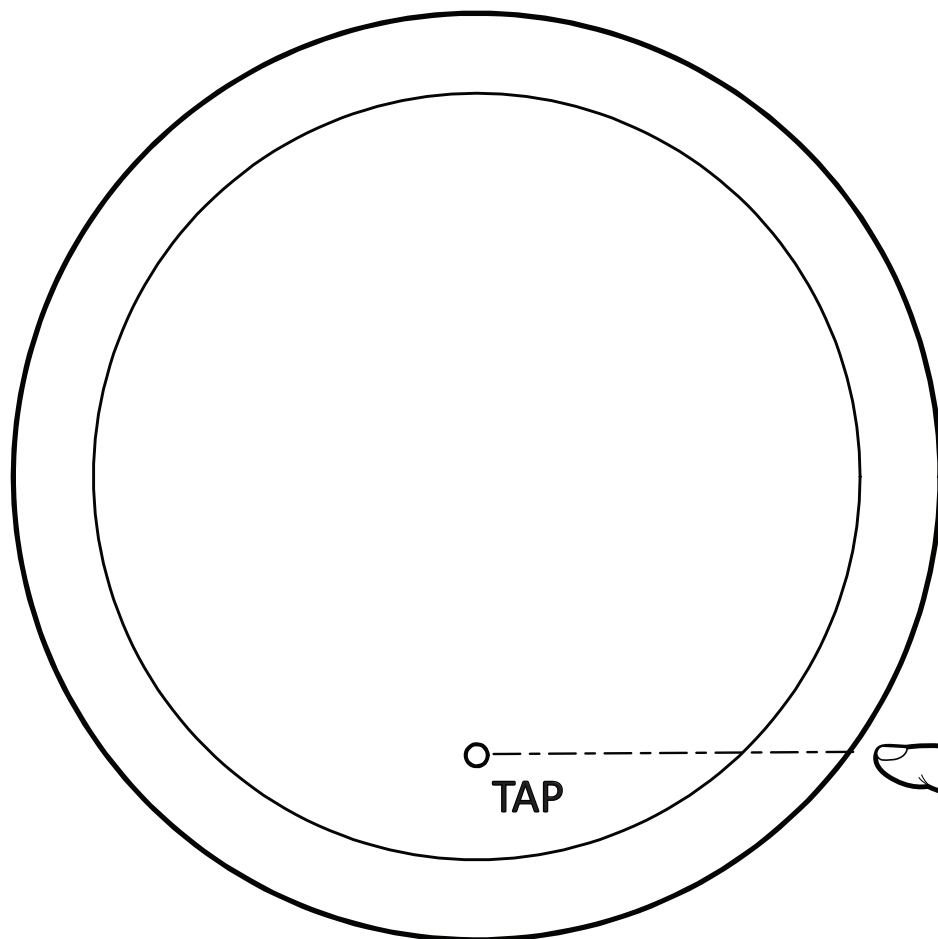

This product is suitable for installation in Zone 2 or higher, unless fitted with a shaver socket as this must be located outside of Zones 0, 1 and 2.

Ce produit est adapté à la zone 2 ou supérieure, sauf s'il est équipé d'une prise rasoir car celle-ci doit être située en dehors des zones 0, 1 et 2.

Ta izdelek je primeren v coni 2 ali višje, razen če je opremljen z vtičnico za brivnik, saj mora biti nameščen zunaj območij 0,1 in 2.

Dieses Produkt ist für die Installation in Zone 2 oder höher geeignet, es sei denn, es ist mit einer Rasiersteckdose ausgestattet, da diese sich außerhalb der Zonen 0, 1 und 2 befinden muss.

Questo prodotto è adatto per l'installazione in Zona 2 o superiore, a meno che non sia dotato di una presa per rasoio poiché questa deve trovarsi al di fuori delle Zone 0, 1 e 2.

Operation
Opération
Delovanje
Betrieb
Operazione