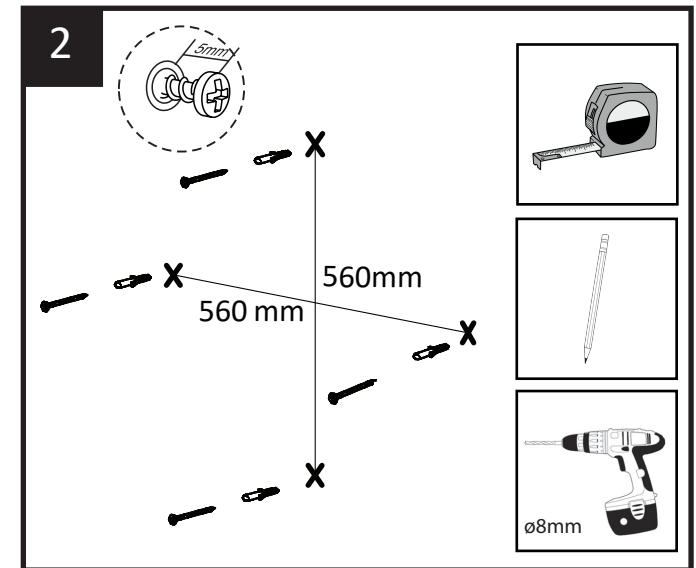

This product is suitable for installation in Zone 2 or higher, unless fitted with a shaver socket as this must be located outside of Zones 0, 1 and 2.

Ce produit est adapté à la zone 2 ou supérieure, sauf s'il est équipé d'une prise rasoir car celle-ci doit être située en dehors des zones 0, 1 et 2.

Ta izdelek je primeren v coni 2 ali višje, razen če je opremljen z vtičnico za brivnik, saj mora biti nameščen zunaj območij 0,1 in 2.

Dieses Produkt ist für die Installation in Zone 2 oder höher geeignet, es sei denn, es ist mit einer Rasiersteckdose ausgestattet, da diese sich außerhalb der Zonen 0, 1 und 2 befinden muss.

Questo prodotto è adatto per l'installazione in Zona 2 o superiore, a meno che non sia dotato di una presa per rasoio poiché questa deve trovarsi al di fuori delle Zone 0, 1 e 2.

Operation
Opération
Delovanje
Betrieb
Operazione